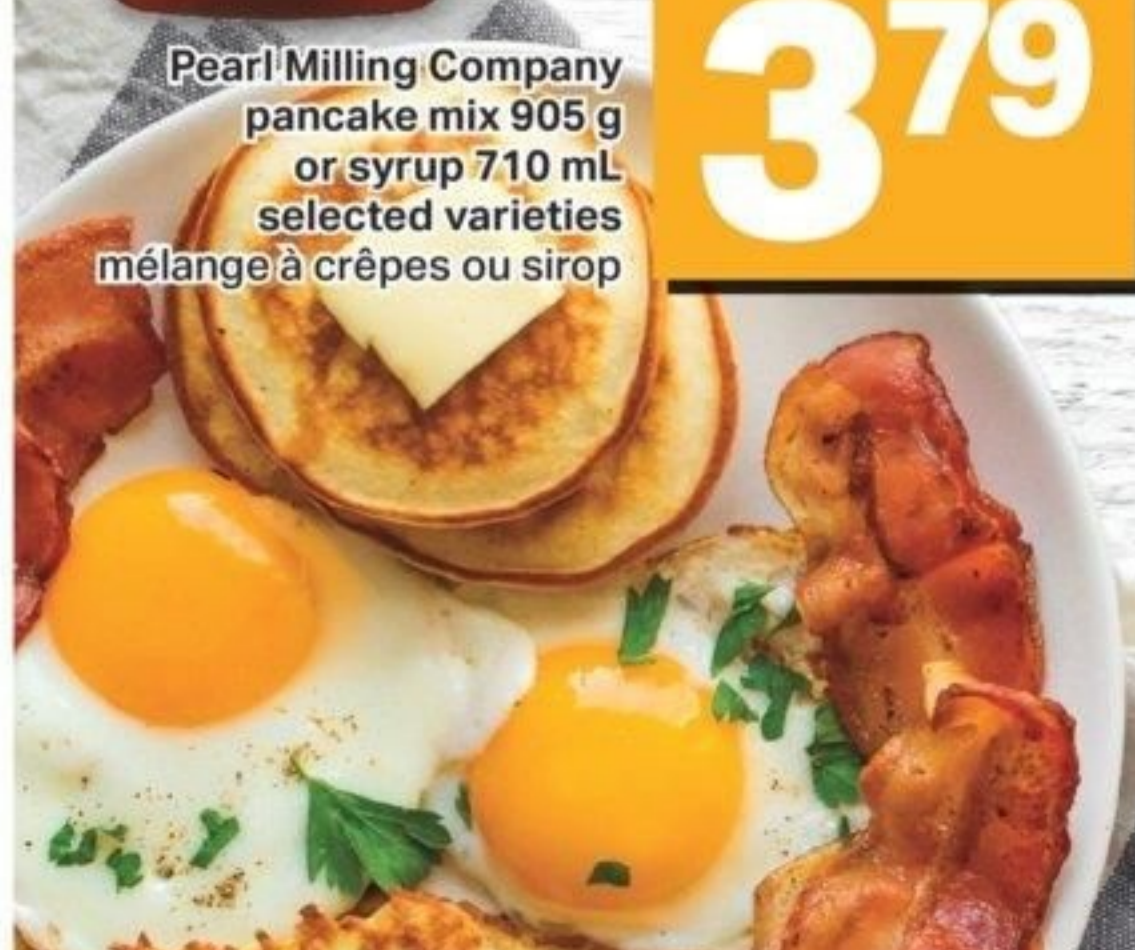

# Meat & Seafood Viandes & Poissonnerie

**3.49**  
lb

chicken legs  
back attached,  
fresh, club size  
cuisses de poulet  
7.69/kg

**2.99**  
lb

pork butt roast  
bone-in  
club size  
rôti de soc de porc  
6.59/kg