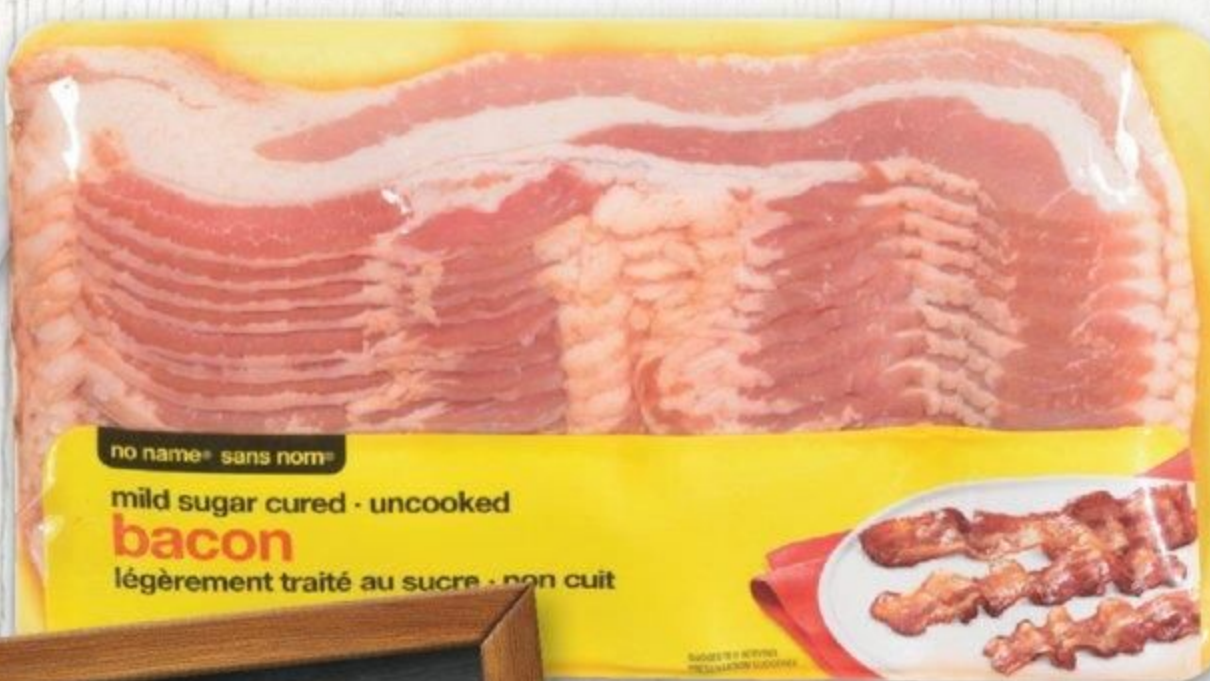

**229**  
lb

**pork loin chops, rib & sirloin chops or sirloin chops club size**  
côtelettes de longe de porc, côtelettes de côtes et surlonge ou côtelettes de surlonge  
5.05/kg

**449**

**no name® bacon**  
selected varieties  
500 g  
bacon sans nom®

**449**

**San Daniele or Mastro deli meat**  
selected varieties, 125-175 g  
viande de charcuterie  
San Daniele ou Mastro

**green or red seedless grapes**  
product of Peru  
raisins verts ou rouges sans pépins  
5.49/kg

**4<sup>99</sup>**  
**Farmer's Market™**  
 lemons  
 product of Spain  
 2 lb  
 citrons Délices du Marché<sup>MC</sup>

**4<sup>29</sup>**  
**cantaloupe**, product of  
 Guatemala or Honduras  
 each  
 cantaloup