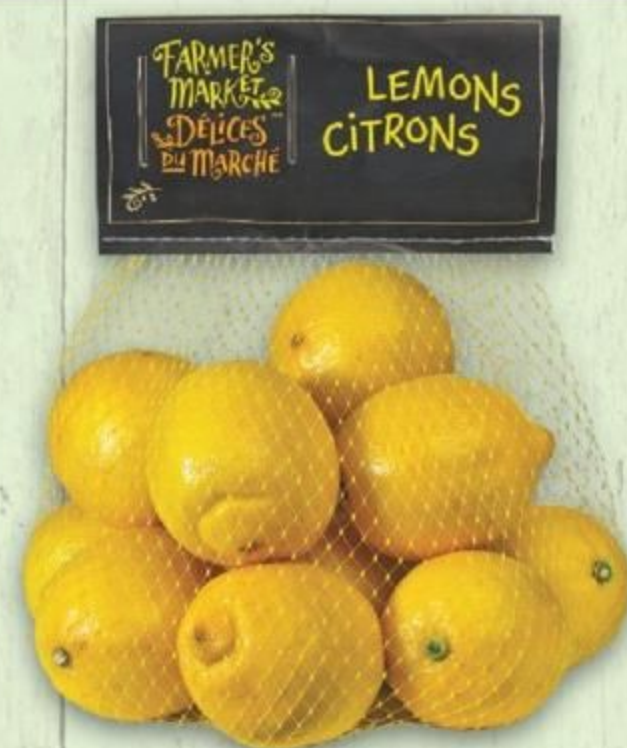

CHEESE FROMAGERIE

4⁹⁹
Arla Dofino Havarti
200 g or **Monsieur Gustav**
170 g
selected varieties
havarti Dofino Arla
ou Monsieur Gustav

8⁴⁹
PC® Splendido®
Parmigiano Reggiano
or **Pecorino Romano**
cheese
250 g
fromage parmigiano
reggiano ou pecorino
romano PC^{MD} Splendido^{MD}

FRUITS & VEGETABLES
FRUITS ET LÉGUMES

2⁴⁹
Farmer's Market™
carrots or yellow onions
product of
Atlantic Canada
3 lb
carottes ou oignons
jaunes Délices du Marché^{MC}

3⁴⁹

Popeye select spinach
product of U.S.A., 283 g
épinards de choix Popeye

4⁹⁹
Eat Smart kale salads
340 g or **Taylor Farms**
salads 315-360 g
product of U.S.A.,
selected varieties
salade de chou frisé Eat Smart
ou salades Taylor Farms

BAKERY
BOULANGERIE

4⁷⁹
Farmer's Market™
or **La Fournée Dorée**
butter croissant
selected varieties
210-336 g
croissants au beurre
Délices du Marché^{MC}
ou La Fournée Dorée

4⁹⁹
Farmer's Market™
cookies 12's,
cinnamon rolls 9's
or macarons 350 g
selected varieties
biscuits, brioches
à la cannelle ou macarons
Délices du Marché^{MC}

4⁹⁹
Farmer's Market™
lemons
product of Spain
2 lb
citrons Délices du Marché^{MC}

4²⁹
cantaloupe, product of
Guatemala or Honduras
each
cantaloup

3⁹⁹
avocados
product of Mexico or Colombia
5's
avocats

Vos préférés!

Leclerc
Célébration
cookies
selected varieties
240/350 g
biscuits
Célébration Leclerc

3²⁹

Monster or Reign
energy drink
selected varieties
458/473 mL
boisson énergisante
Monster ou Reign

2⁹⁹

no name® chocolate syrup 700 mL,
strawberry syrup 510 mL,
hot chocolate mix 500 g,
Carnation hot chocolate envelopes
175/250 g, selected varieties
sirop au chocolat, sirop à la fraise mélange
à chocolat chaud sans nom®
ou enveloppes
de chocolat
chaud Carnation

3²⁹