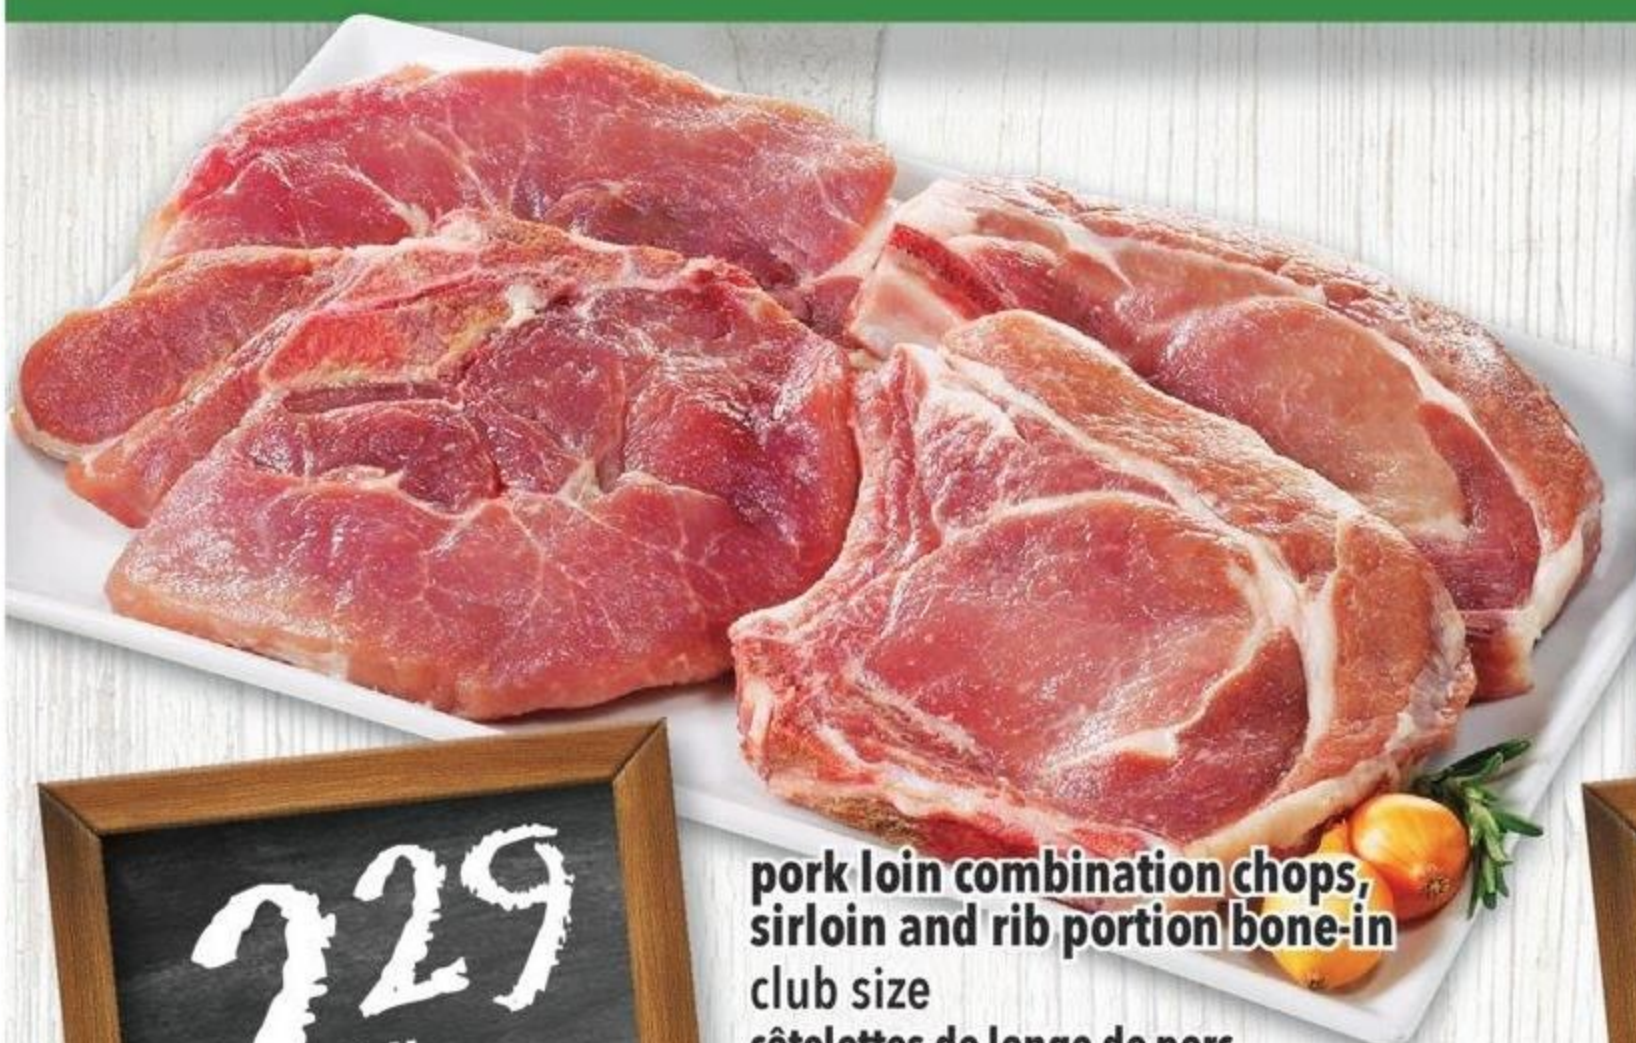

**229**  
lb

**pork loin combination chops, sirloin and rib portion bone-in club size**  
côtelettes de longe de porc, combinaison de coupes, portions de surlonge et de bout de côte, avec os  
5.05/kg

**499**