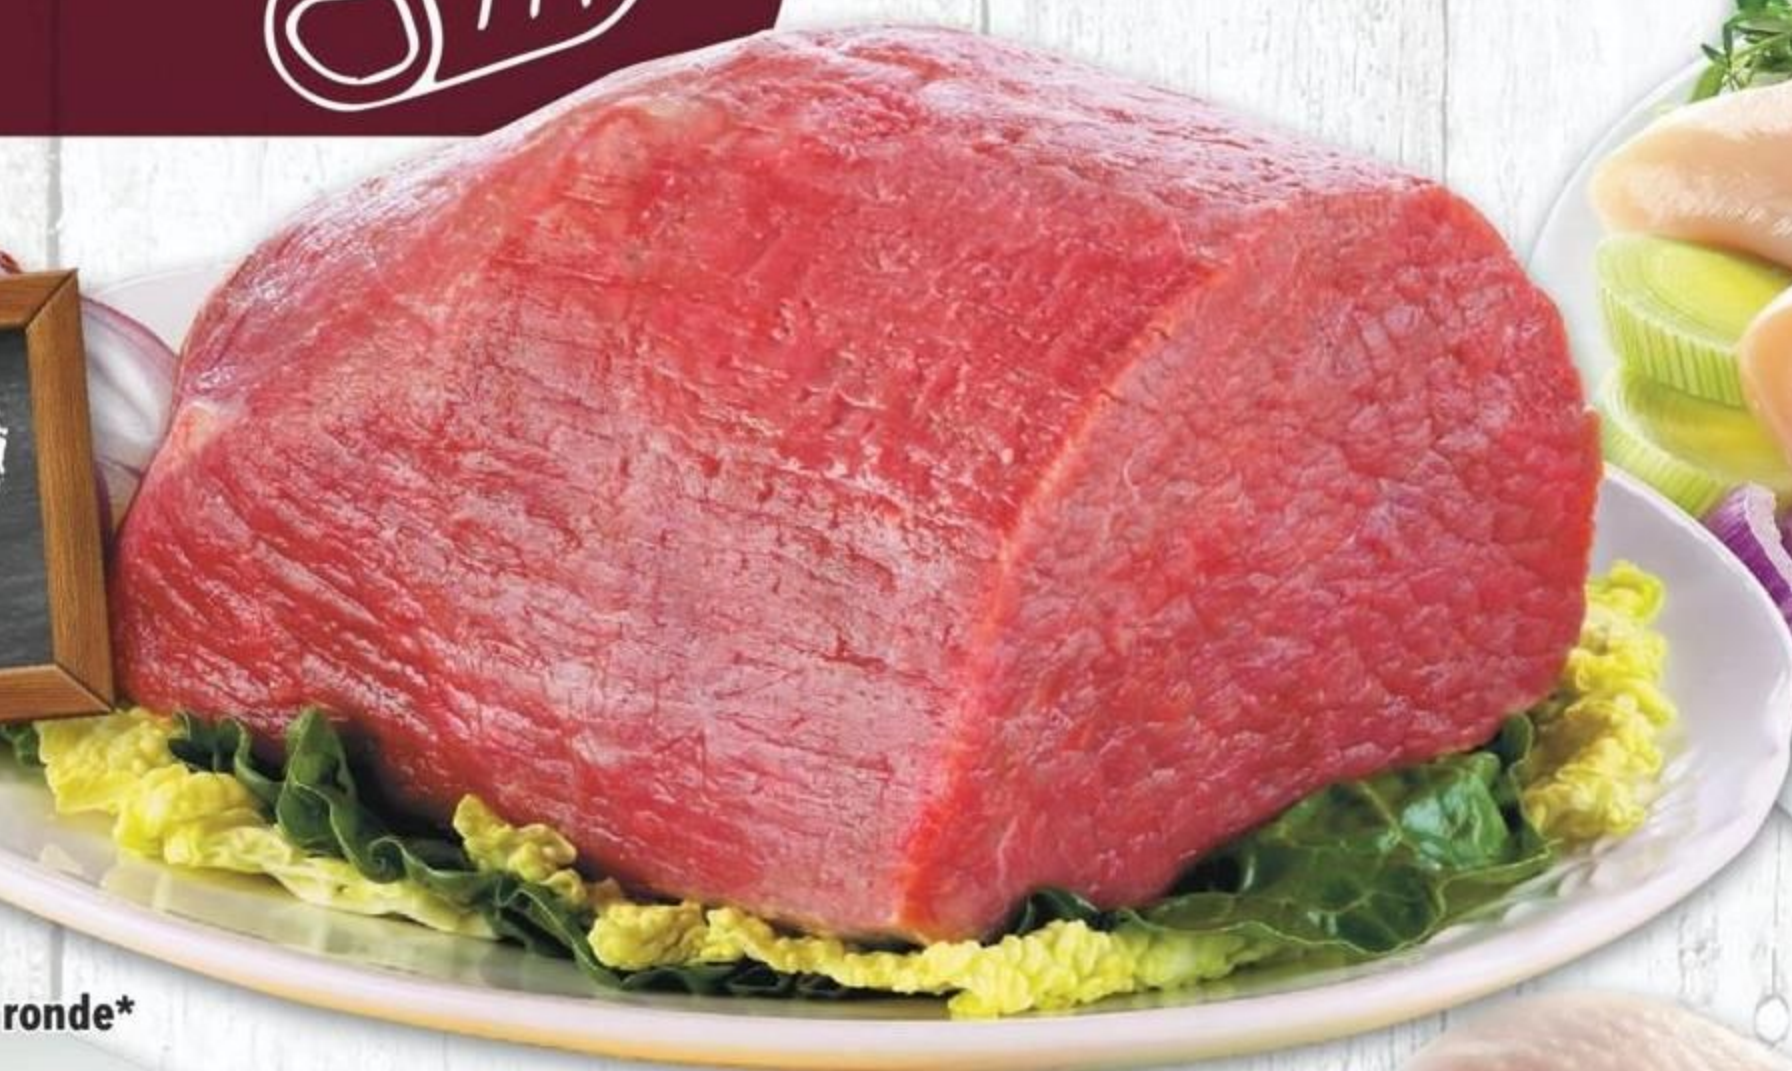

FROM OUR BUTCHER DE NOTRE BOUCHER

6.99
lb

eye of round steak or roast* club size
bifteck ou rôti de noix de ronde*
15.41/kg